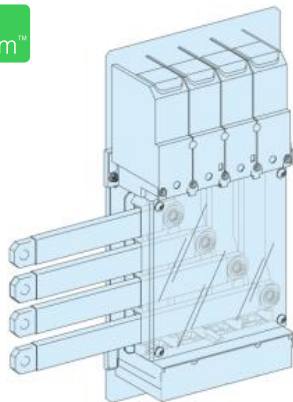

## PrismaSeT G Active - Raccordement arrivée reporté en gaine NS630

LVS04076

**Statut commercial : Commercialisé**

### Principales

<b>Gamme</b>	PrismaSeT
<b>Gamme de produit</b>	PrismaSeT G
<b>Type de produit ou équipement</b>	Bloc de raccordement amont
<b>Nom du produit</b>	PrismaSeT (PrismaSeT G) boîtier
<b>Catégorie d'accessoire / de pièce détachée</b>	Accessoire de connexion
<b>Normes</b>	CEI 61439-2, coffret intérieur CEI 61439-1, coffret intérieur
<b>Certifications du produit</b>	ASTA

### Complémentaires

<b>Emplacement du raccordement</b>	Bas Haut
<b>Description d'installation</b>	Armoire - largeur 850 mm Armoire + gaine - largeur 600 + 300 mm Coffret + gaine - largeur 600 + 300 mm
<b>Produit installé</b>	ComPacT: fixe NSX400 sans protection différentielle - contrôle : par maneton horizontal installation ComPacT: fixe NSX630 sans protection différentielle - contrôle : par maneton horizontal installation
<b>[Ie] courant assigné d'emploi</b>	630 A
<b>Poids</b>	7,72 kg
<b>Quantité du lot</b>	Lot de 1
<b>Unité fonctionnelle</b>	850 mm PrismaSeT G armoire ComPacT NSX400 sans fixe par maneton horizontal 3P 1 bloc de connexion 9 850 mm PrismaSeT G armoire ComPacT NSX400 sans fixe par maneton horizontal 4P 1 bloc de connexion 9 850 mm PrismaSeT G armoire ComPacT NSX630 sans fixe par maneton horizontal 3P 1 bloc de connexion 9 850 mm PrismaSeT G armoire ComPacT NSX630 sans fixe par maneton horizontal 4P 1 bloc de connexion 9 850 mm PrismaSeT G armoire ComPacT NSX400 sans fixe par maneton horizontal 3P 1 bloc de connexion 6 850 mm PrismaSeT G armoire ComPacT NSX400 sans fixe par maneton horizontal 4P 1 bloc de connexion 6 850 mm PrismaSeT G armoire ComPacT NSX630 sans fixe par maneton horizontal 3P 1 bloc de connexion 6 850 mm PrismaSeT G armoire ComPacT NSX630 sans fixe par maneton horizontal 4P 1 bloc de connexion 6