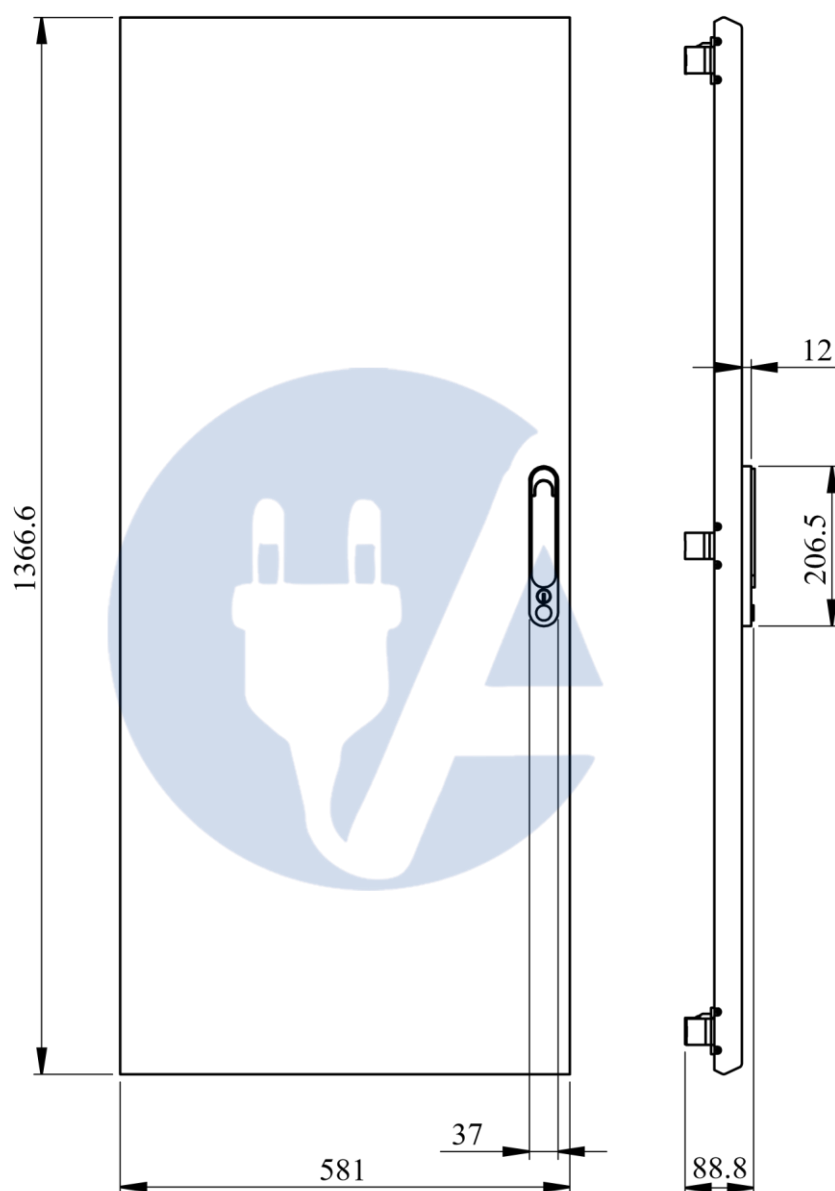

Fiche technique du produit

Spécifications

PrismaSeT G Active - Porte pleine - Armoire ou extension 27M - L600 - RAL9003

LVS08222

Statut commercial : Commercialisé

Principales

Gamme	PrismaSeT
Gamme de produit	PrismaSeT G
Type de produit ou équipement	Porte
Compatibilité de gamme	PrismaSeT (PrismaSeT G) boîtier
Équipement fournis	porte poignée serrure à clé (clé 405) autre verrouillage et insert à commander séparément 3 charnière
Type de porte	Opaque
Degré de protection IP	IP43 avec porte, auvent et joint IP43 IP30 sans porte IP40 avec porte IP41 avec porte et auvent

Complémentaires

Description d'installation	Coffret - largeur 600 mm Armoire - largeur 600 mm Coffret d'extension - largeur 600 mm
Sens d'ouverture de la porte	Réversible
Nombre de verrous	3
Angle d'ouverture de porte	130 °
Nombre de modules verticaux (50 mm)	27
Matière du coffret	Poignée : polyamide Verre Plaque de finition : feuille d'acier traité
Quantité du lot	Lot de 1
Hauteur	1380 mm
Largeur	600 mm

Garantie contractuelle

Garantie

18 mois

Fiche technique du LVS08222 produit

Dessin technique

Dimensions

- All dimensions are approximate and are in mm.
- Also see technical documentation.

Remplacement(s) recommandé(s)