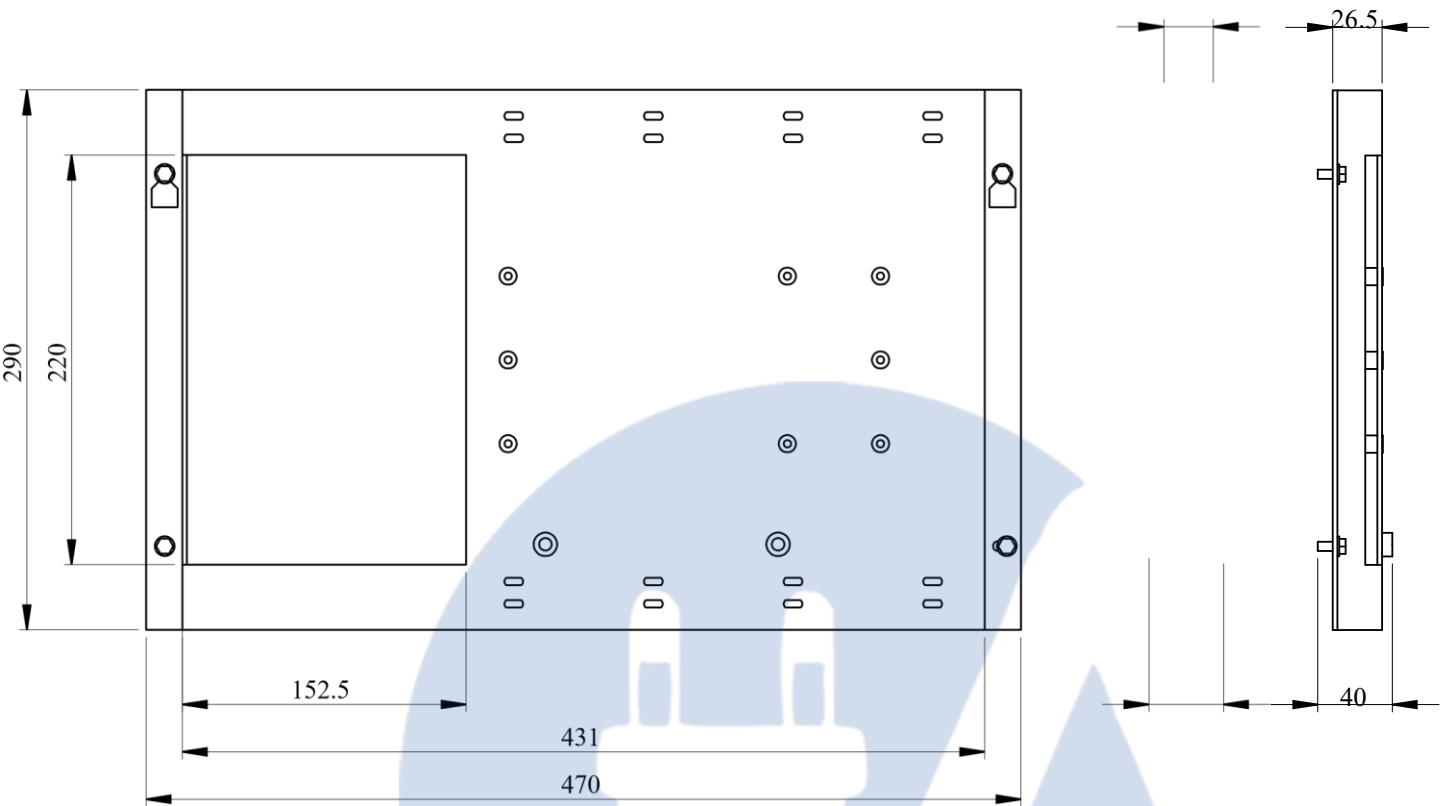

## Emballage

Type d'emballage 1	PCE
Nb produits dans l'emballage 1	1
Hauteur de l'emballage 1	3 cm
Largeur de l'emballage 1	29,4 cm
Longueur de l'emballage 1	47,5 cm
Poids de l'emballage 1	2,231 kg
Type d'emballage 2	S04
Nb produits dans l'emballage 2	8
Hauteur de l'emballage 2	30 cm
Largeur de l'emballage 2	40 cm
Longueur de l'emballage 2	60 cm
Poids de l'emballage 2	18,764 kg
<b>Durabilité de l'offre</b>	
Statut environnemental de l'offre	Produit Green Premium
Régulation REACH	<a href="#">Déclaration REACH</a>
Sans SVHC REACH	Oui
Directive RoHS UE	Conformité pro-active (Produit en dehors du scope légal RoHS UE) <a href="#">Déclaration RoHS UE</a>
Sans métaux lourds toxiques	Oui
Sans mercure	Oui
Régulation RoHS Chine	<a href="#">Déclaration RoHS pour la Chine</a> Déclaration pro-active RoHS pour la Chine (en dehors du périmètre légal RoHS pour la Chine)
Information sur les exemptions RoHS	Oui
Profil environnemental	<a href="#">Profil environnemental du Produit</a>
Sans PVC	Oui
Présence d'halogènes	Produit avec composants plastiques sans halogènes

## Dimensions

- All dimensions are approximate and are in mm.  
- Also see technical documentation.

Remplacement(s) recommandé(s)