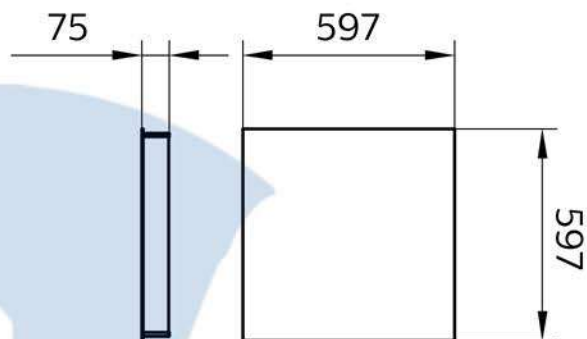

Conditions d'utilisation

Température ambiante moyenne 25 °C

Données logistiques

Code de produit complet 911401835199
Désignation Produit RC099V LED36S/840 W60L60 GM
Code de commande 911401835199

Unité d'emballage 1
Conditionnement par carton 2
Code industriel (12NC) 911401835199
Poids net (pièce) 2.799 kg

Schéma dimensionnel

SmartBright Panel RC099V

SmartBright Panel RC099V