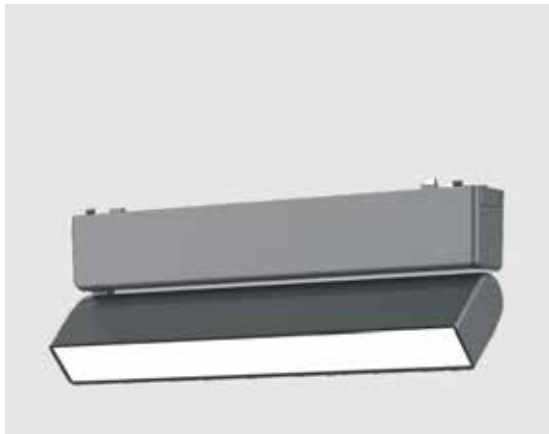

DC
48V

R_a
90

Lampe pliante SMD

MG05-12W

Power Consumption:12W

Size:L230xW26xH80mm

Main Material:Aluminium+PC

www.aljawad.ci