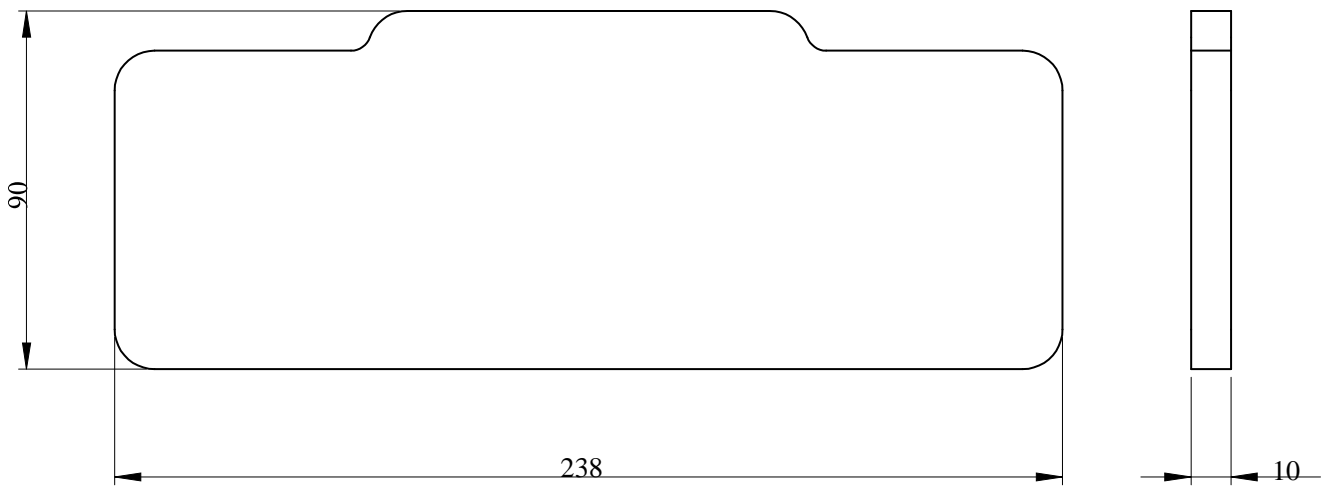

Complémentaires

Raccordement appareil-armoire	jeu de barres Linergy
Produit installé	Raccordement: jeu de barres horizontal installation
[le] courant assigné d'emploi	2500 A
Hauteur	90 mm
Largeur	240 mm
Profondeur	4 mm
Poids	2 kg
Quantité du lot	Lot de 1

Emballage

Type d'emballage 1	PCE
Nb produits dans l'emballage 1	1

Hauteur de l'emballage 1	5 cm
Largeur de l'emballage 1	10 cm
Longueur de l'emballage 1	25 cm
Poids de l'emballage 1	1,988 kg
Type d'emballage 2	S02
Nb produits dans l'emballage 2	5
Hauteur de l'emballage 2	15 cm
Largeur de l'emballage 2	30 cm
Longueur de l'emballage 2	40 cm
Poids de l'emballage 2	10,236 kg
Type d'emballage 3	P12
Nb produits dans l'emballage 3	30
Hauteur de l'emballage 3	29 cm
Largeur de l'emballage 3	80 cm
Longueur de l'emballage 3	120 cm
Poids de l'emballage 3	73 kg

Garantie contractuelle

Garantie	18 mois
----------	---------

Fiche technique du LVS04621 produit

Dessin technique

Dimensions

- All dimensions are approximate and are in mm.
- Also see technical documentation.