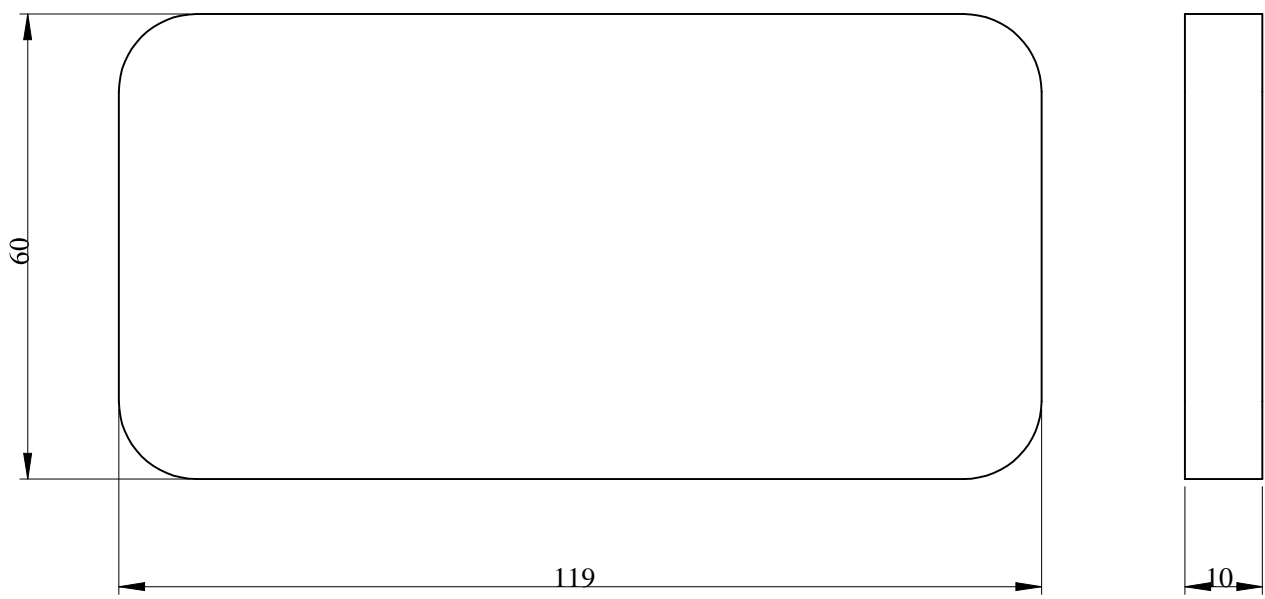

Complémentaires

Raccordement appareil-armoire	jeu de barres Linergy
Produit installé	Raccordement: jeu de barres horizontal installation
[le] courant assigné d'emploi	1600 A
Hauteur	170 mm
Largeur	70 mm
Profondeur	4 mm
Poids	0,82 kg
Quantité du lot	Lot de 1

Emballage

Type d'emballage 1	PCE
Nb produits dans l'emballage 1	1

Hauteur de l'emballage 1	4,0 cm
Largeur de l'emballage 1	6,5 cm
Longueur de l'emballage 1	12,5 cm
Poids de l'emballage 1	775,0 g
Type d'emballage 2	S02
Nb produits dans l'emballage 2	10
Hauteur de l'emballage 2	15,0 cm
Largeur de l'emballage 2	30,0 cm
Longueur de l'emballage 2	40,0 cm
Poids de l'emballage 2	8,065 kg
Type d'emballage 3	P12
Nb produits dans l'emballage 3	60
Hauteur de l'emballage 3	28,5 cm
Largeur de l'emballage 3	80,0 cm
Longueur de l'emballage 3	120,0 cm
Poids de l'emballage 3	60,0 kg

Garantie contractuelle

Garantie	18 mois
----------	---------

Fiche technique du LVS04620 produit

Dessin technique

Dimensions

- All dimensions are approximate and are in mm.
- Also see technical documentation.