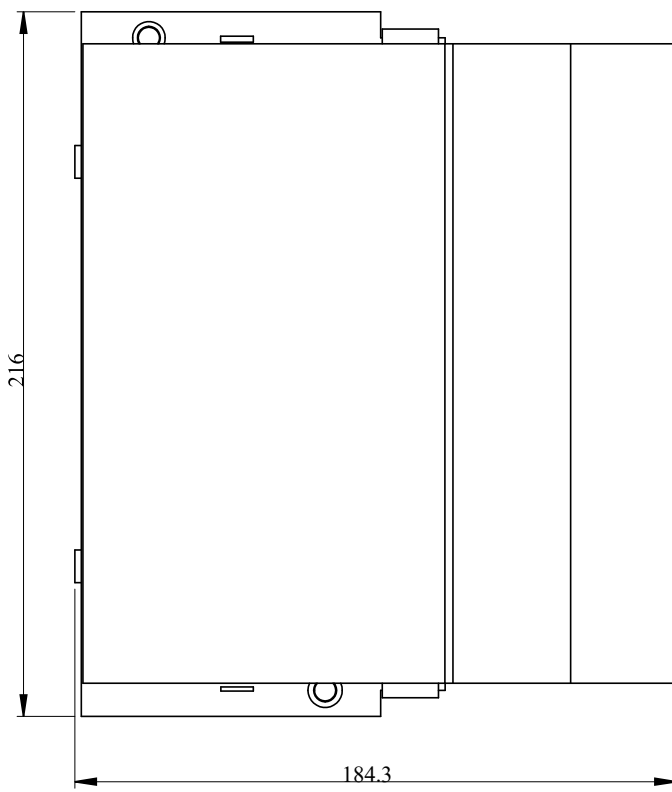

600 + 300 mm PrismaSeT G coffret + gaine ComPacT NSX630 sans fixe par maneton horizontal 4P 1 direct avec cache-borne long 6

Emballage

Type d'emballage 1	PCE
Nb produits dans l'emballage 1	1
Hauteur de l'emballage 1	12,5 cm
Largeur de l'emballage 1	19,5 cm
Longueur de l'emballage 1	24,8 cm
Poids de l'emballage 1	2,782 kg
Type d'emballage 2	P12
Nb produits dans l'emballage 2	72
Hauteur de l'emballage 2	63,0 cm
Largeur de l'emballage 2	80,0 cm
Longueur de l'emballage 2	120,0 cm
Poids de l'emballage 2	211,0 kg

26 juin 2023

Fiche technique du **LVS04071** produit

Dessin technique

Dimensions

3

- All dimensions are approximate and are in mm.
- Also see technical documentation.

Remplacement(s) recommandé(s)