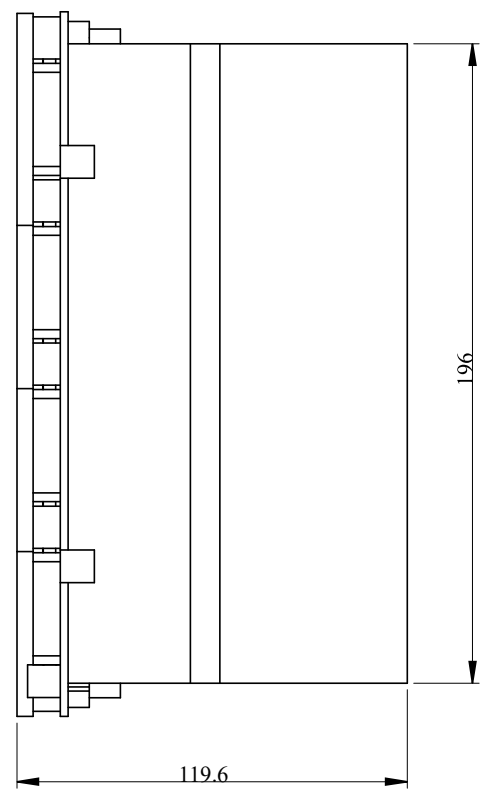

600 + 300 mm PrismaSeT G coffret + gaine ComPacT NSX630 sans fixe par maneton horizontal 4P 1 direct avec cache-borne long 6

Emballage

Type d'emballage 1	PCE
Nb produits dans l'emballage 1	1
Hauteur de l'emballage 1	12,5 cm
Largeur de l'emballage 1	19,5 cm
Longueur de l'emballage 1	24,8 cm
Poids de l'emballage 1	2,782 kg
Type d'emballage 2	P12
Nb produits dans l'emballage 2	72
Hauteur de l'emballage 2	63,0 cm
Largeur de l'emballage 2	80,0 cm
Longueur de l'emballage 2	120,0 cm
Poids de l'emballage 2	211,0 kg

26 juin 2023

Fiche technique du **LVS04071** produit

Dessin technique

Dimensions

3

- All dimensions are approximate and are in mm.
- Also see technical documentation.

Remplacement(s) recommandé(s)