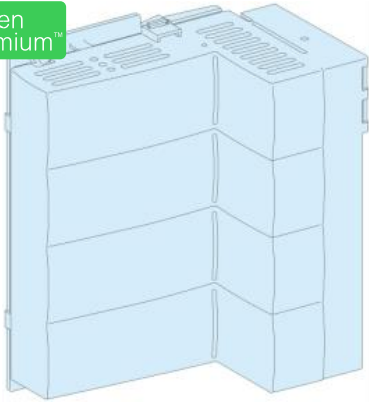

Fiche technique du produit

Spécifications

Linergy - Bloc alimentation INV400 - INS400 horizontal (vers Linergy BW)

LVS04070

Statut commercial : Commercialisé

Principales

Gamme	Linergy
Gamme de produit	Linergy
Type de produit ou équipement	Bloc d'alimentation
Nom du produit	Linergy BW PrismaSeT (PrismaSeT G) boîtier PrismaSeT (PrismaSeT P) boîtier Linergy (Linergy BW) jeu de barres
Catégorie d'accessoire / de pièce détachée	Accessoire de distribution de courant
Équipement inclus	Avec raccordement
Normes	CEI 61439-1, coffret intérieur CEI 61439-2, coffret intérieur
Certifications du produit	ASTA

Complémentaires

Raccordement appareil-armoire	Linergy BW jeu de barres
Description des pôles	4P
Description d'installation	Cellule - largeur 650 mm Armoire - largeur 850 mm Armoire + gaine - largeur 600 + 300 mm Coffret + gaine - largeur 600 + 300 mm
Produit installé	ComPacT: fixe NSX400 sans protection différentielle - contrôle : par maneton horizontal installation ComPacT: fixe INS320 à 400 - contrôle : poignée rotative frontale directe horizontal installation ComPacT: fixe INV320 à 400 - contrôle : poignée rotative frontale directe horizontal installation EasyPact: fixe CVS400 sans protection différentielle - contrôle : par maneton horizontal installation
[Ie] courant assigné d'emploi	400 A
Poids	2,68 kg
Quantité du lot	Lot de 1
Unité fonctionnelle	650 mm PrismaSeT P cellule

600 + 300 mm PrismaSeT G coffret + gaine ComPacT INV320 à 400 fixe poignée rotative frontale directe horizontal 4P 1 direct avec cache-borne long 6

850 mm PrismaSeT G armoire ComPacT INV320 à 400 fixe poignée rotative frontale directe horizontal 3P 1 direct avec cache-borne long 9