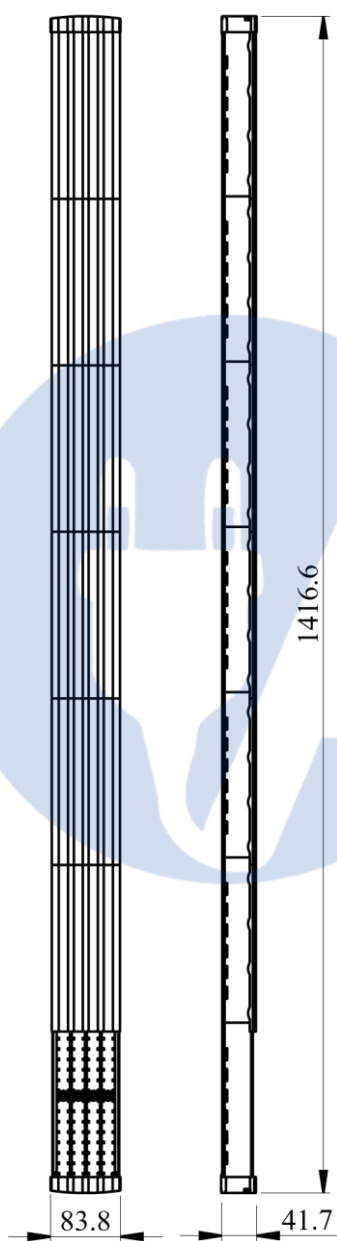

## Linergy BW - Jeu de barres isolées - 400 A 4P - L=1400 mm (Powerclip)

LVS04128

Statut commercial : Commercialisé

### Principales

Gamme	Linergy
Gamme de produit	Linergy
Type de produit ou équipement	Jeu de barres
Nom du produit	Linergy BW
Compatibilité de gamme	PrismaSeT (PrismaSeT G) boîtier PrismaSeT (PrismaSeT P) boîtier
Degré de protection (IP)	IPxx B
Description du jeu de barre	Barre isolée
Quantité du lot	Lot de 1
<b>Complémentaires</b>	
Description des pôles	4P
Direction de l'installation	Vertical, position de fonctionnement : arrière
Description d'installation	Cellule - largeur 650 mm Armoire - largeur 600 mm Coffret - largeur 600 mm
[Ui] tension d'isolement	750 V CA
[Uimp] tension assignée de tenue aux chocs	8 kV
[Ie] courant assigné d'emploi	400 A
[Icw] courant assigné de courte durée admissible	20 kA (1s)
[Ipk] courant assigné de crête admissible	52,5 kA
I <sup>t</sup> à l'enclenchement	400000 kA <sup>2</sup> .s
Courant admissible	400 A

### Dimensions

- All dimensions are approximate and are in mm.
- Also see technical documentation.