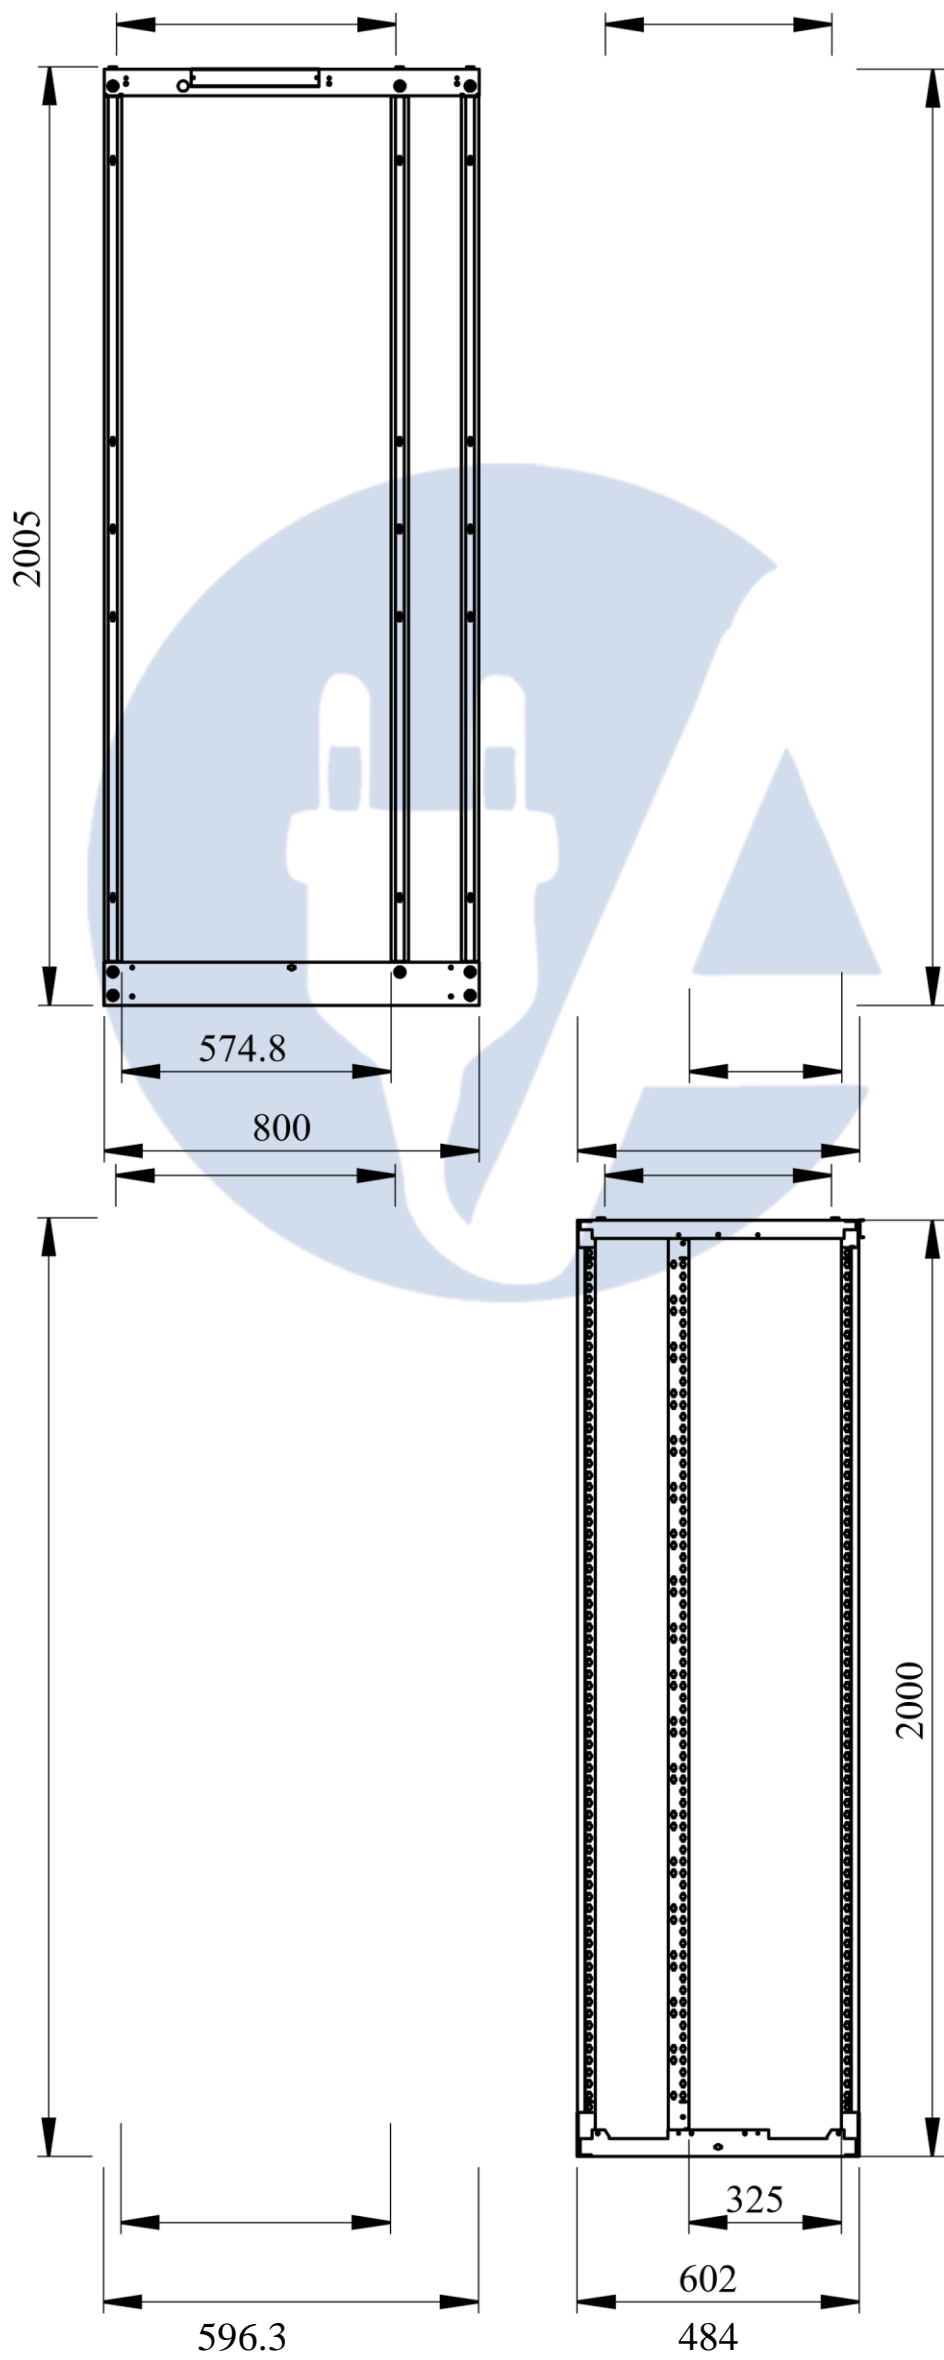

Fiche technique du produit

Spécifications

PrismaSeT P Active - Ossature L800 (650+150) - P600

LVS08607

Statut commercial : Commercialisé

Principales

Gamme	PrismaSeT
Gamme de produit	PrismaSeT P
Type de produit ou équipement	Ossature
Compatibilité de gamme	PrismaSeT (PrismaSeT P) unité fonctionnelle
Équipement fournis	Quatre traverses Matériel de montage Kit d'association latérale Deux ossatures
Informations complémentaires	Peut être juxtaposé et dos à dos Le compartiment de jeu de barre peut être à gauche ou à droite

Complémentaires

Description du coffret/armoire	Cellule - largeur 650 + 150 mm
Quantité du lot	Lot de 1
Hauteur	2000 mm
Largeur	800 mm
Profondeur	600 mm
Poids	34,36 kg
Finition de la surface	Mat Texturé
Traitement de protection	Électrophorèse et poudre d'époxy-polyester polymérisée à chaud
Couleur	Blanc (RAL 9003)

Environnement

Normes	CEI 62208
--------	-----------

Robustesse mécanique

Essais sismiques renforcement de structure - 2G se conformer à CEI 60068-2-57

Emballage

Type d'emballage 1	PCE
Nb produits dans l'emballage 1	1
Hauteur de l'emballage 1	12,500 cm
Largeur de l'emballage 1	62,500 cm
Longueur de l'emballage 1	204,000 cm
Poids de l'emballage 1	36,750 kg
Type d'emballage 2	PAL
Nb produits dans l'emballage 2	10
Hauteur de l'emballage 2	78,000 cm
Largeur de l'emballage 2	120,000 cm
Longueur de l'emballage 2	202,000 cm
Poids de l'emballage 2	534,000 kg

Garantie contractuelle

Garantie	18 mois
----------	---------

Fiche technique du LVS08607 produit

Dessin technique

Dimensions

- All dimensions are approximate and are in mm.
- Also see technical documentation.