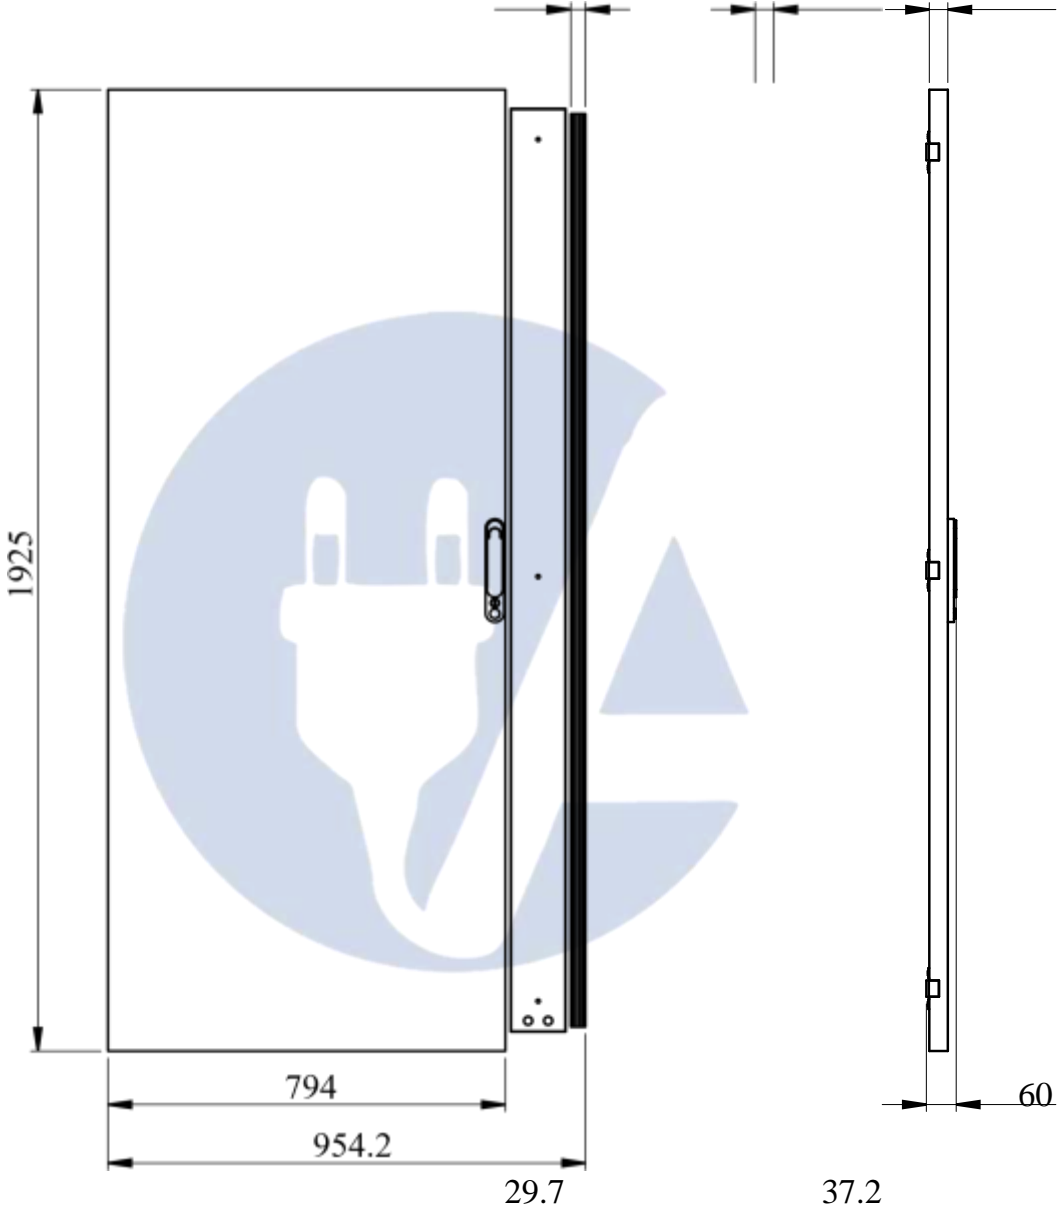

Fiche produit

Spécifications

PrismaSeT Active PORTE PLEINE IP30 L800

LVS08518

Principales

Gamme	PrismaSeT
Gamme de produits	PrismaSeT P
Type de produit ou de composant	Porte
Compatibilité de gamme	PrismaSeT (PrismaSeT P) unité fonctionnelle
Équipement fourni	porte poignée verrou à clé (clé 405) autre verrous et insert à commander séparément 2 charnière barrière 140 mm pour le compartiment latéral accessoire de finition
Installation du coffret	Sur sol
Type de porte	Pleine
Degré de protection IP	IP30
Complémentaires	
Description d'installation	Armoire - largeur 800 mm Armoire - largeur 650 + 150 mm
Sens d'ouverture de la porte	Réversible
Nombre de verrous	2
Angle d'ouverture de porte	120 °
Nombre de modules verticaux (50 mm)	36
Matière du coffret	Tresse métallique
Quantité du lot	Jeu de 1
Hauteur	2000 mm
Largeur	800 mm
Profondeur	30 mm

Poids du produit	24,92 kg
Finition de surface	Texturé Mat
Couleur	Blanc (RAL 9003)

Environnement

Degré de protection IK	IK08 conforme à EN/CEI 62262
Normes	EN 61439-1 EN 61439-2
Traitement de protection	Électrophorèse et poudre d'époxy-polyester polymérisée à chaud

Unités de conditionnement

Type d'emballage 1	PCE
Nb produits dans l'emballage 1	1
Hauteur de l'emballage 1	7,5 cm
Largeur de l'emballage 1	85,0 cm
Longueur de l'emballage 1	199,0 cm
Poids de l'emballage 1	31,8 kg
Type d'emballage 2	PAL
Nb produits dans l'emballage 2	10
Hauteur de l'emballage 2	86,0 cm
Largeur de l'emballage 2	120,0 cm
Longueur de l'emballage 2	202,0 cm
Poids de l'emballage 2	340,0 kg

Garantie contractuelle

Garantie	18 mois
-----------------	---------

Dimensions

- All dimensions are approximate and are in mm.
- Also see technical documentation.

Remplacement(s) recommandé(s)