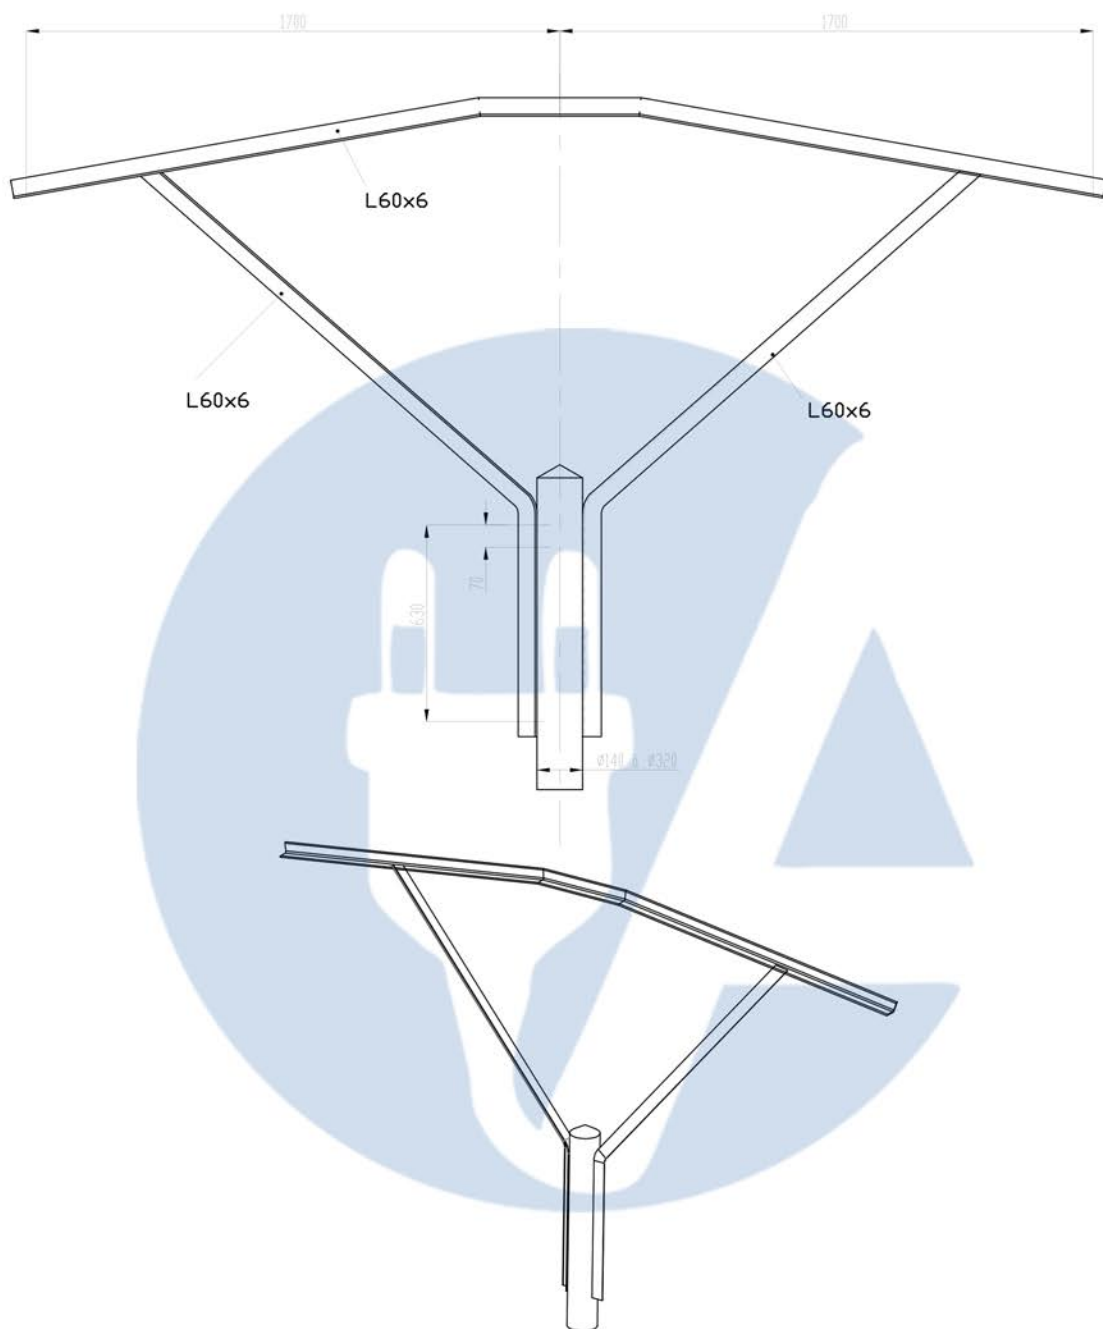

Ferrure Nappe Voute Type NVR2

Désignation :
Armement Nappe Voute NV2 60X60