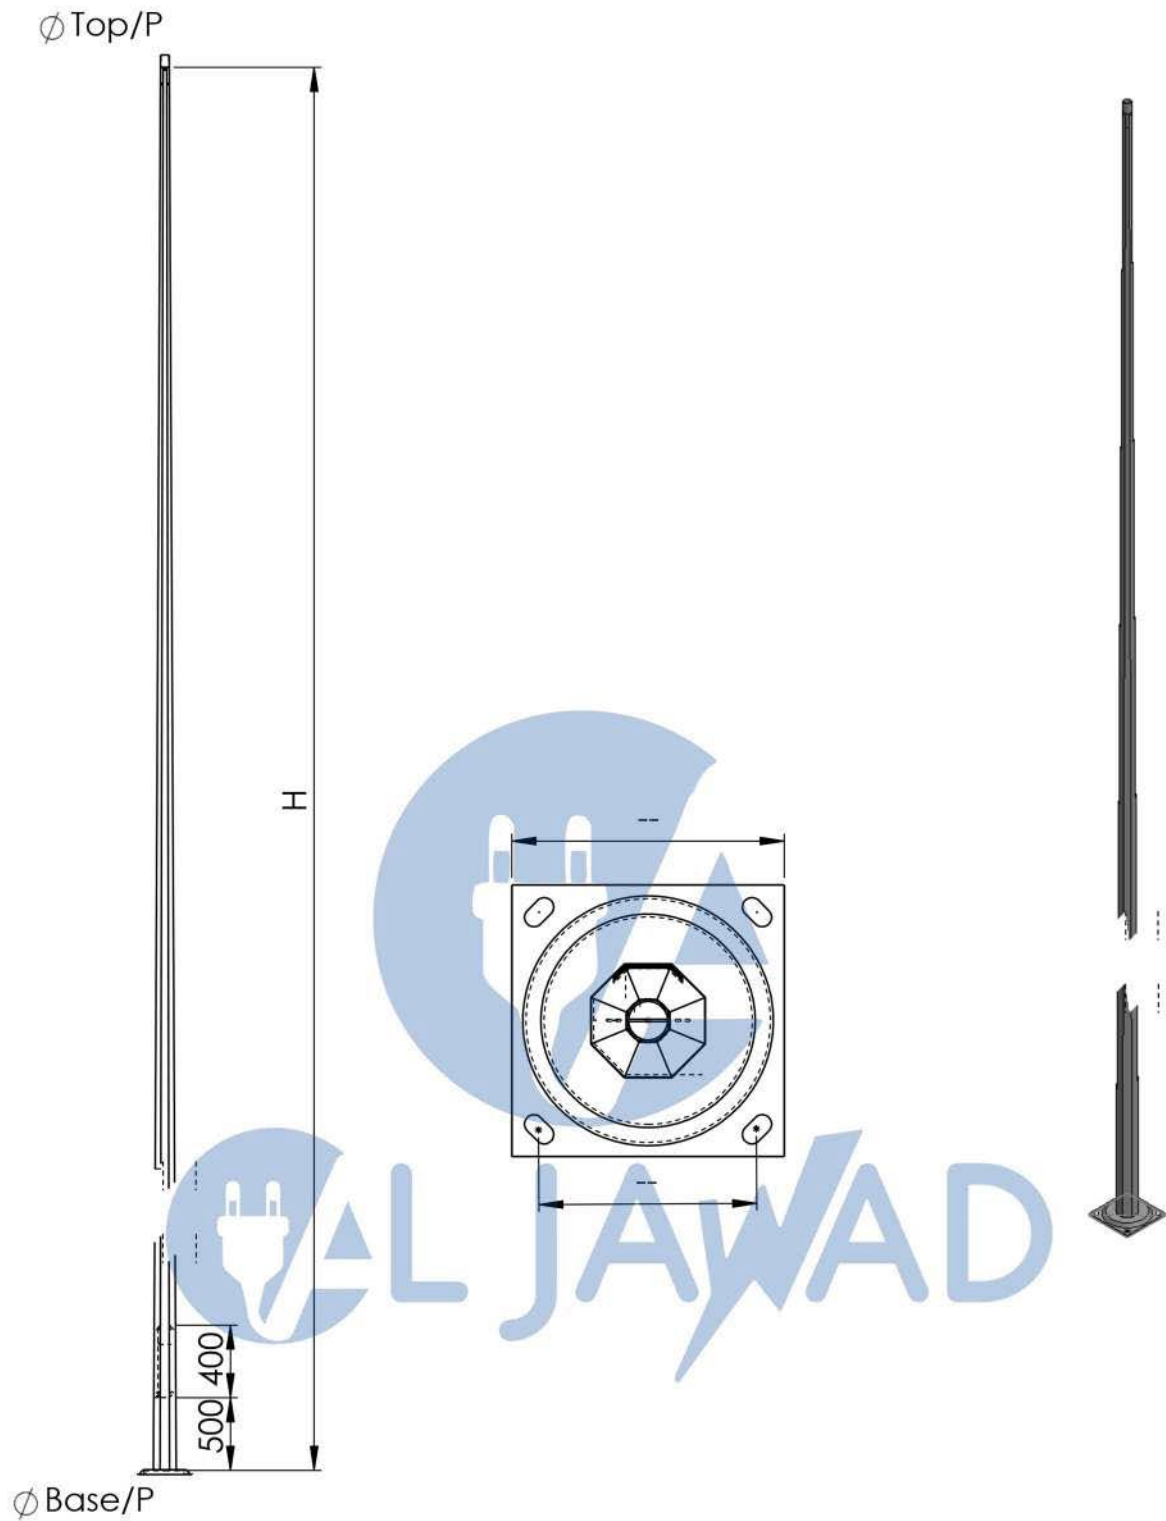

# Candélabre ALTAIR Droit H9m – EP 3mm

Type article	hauteur (mm)	Ø Base/P (mm)	Ø Top/P (mm)
Altair H9m	9000	156	60

Rev.	ELLIALI	07/04/2016	Description	ELLIALI
	Créé	Date		Vérifié

plan de présentation spécimen  
ALTAIR Droit H9m – EP 3mm

Matière: acier E24

Tol. générale: EN40-2