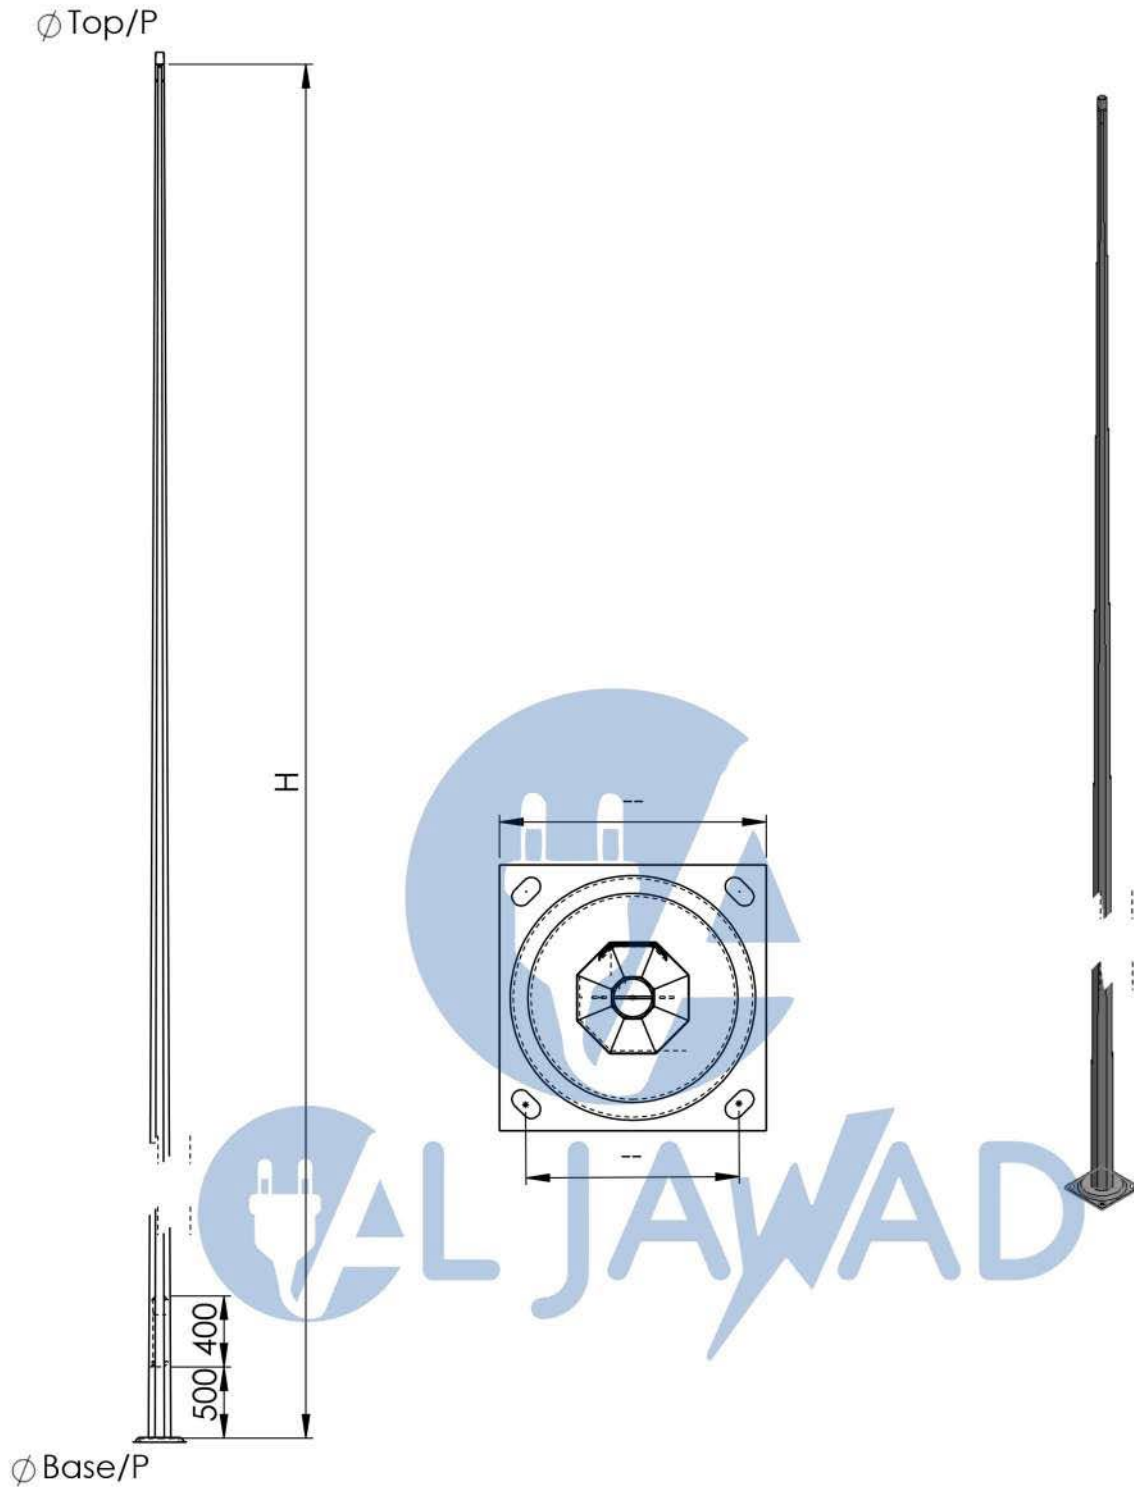

Candélabre ALTAIR Droit H8m – EP 3mm

Type article	hauteur (mm)	Ø Base/P (mm)	Ø Top/P (mm)
Altair H8m	8000	156	60

Rev.	ELLIALI	07/04/2016	Description	ELLIALI
	Créé	Date		Vérfifié

plan de présentation spécimen
ALTAIR Droit H8m – EP 3mm

Matière: acier E24

Tol. générale: EN40-2