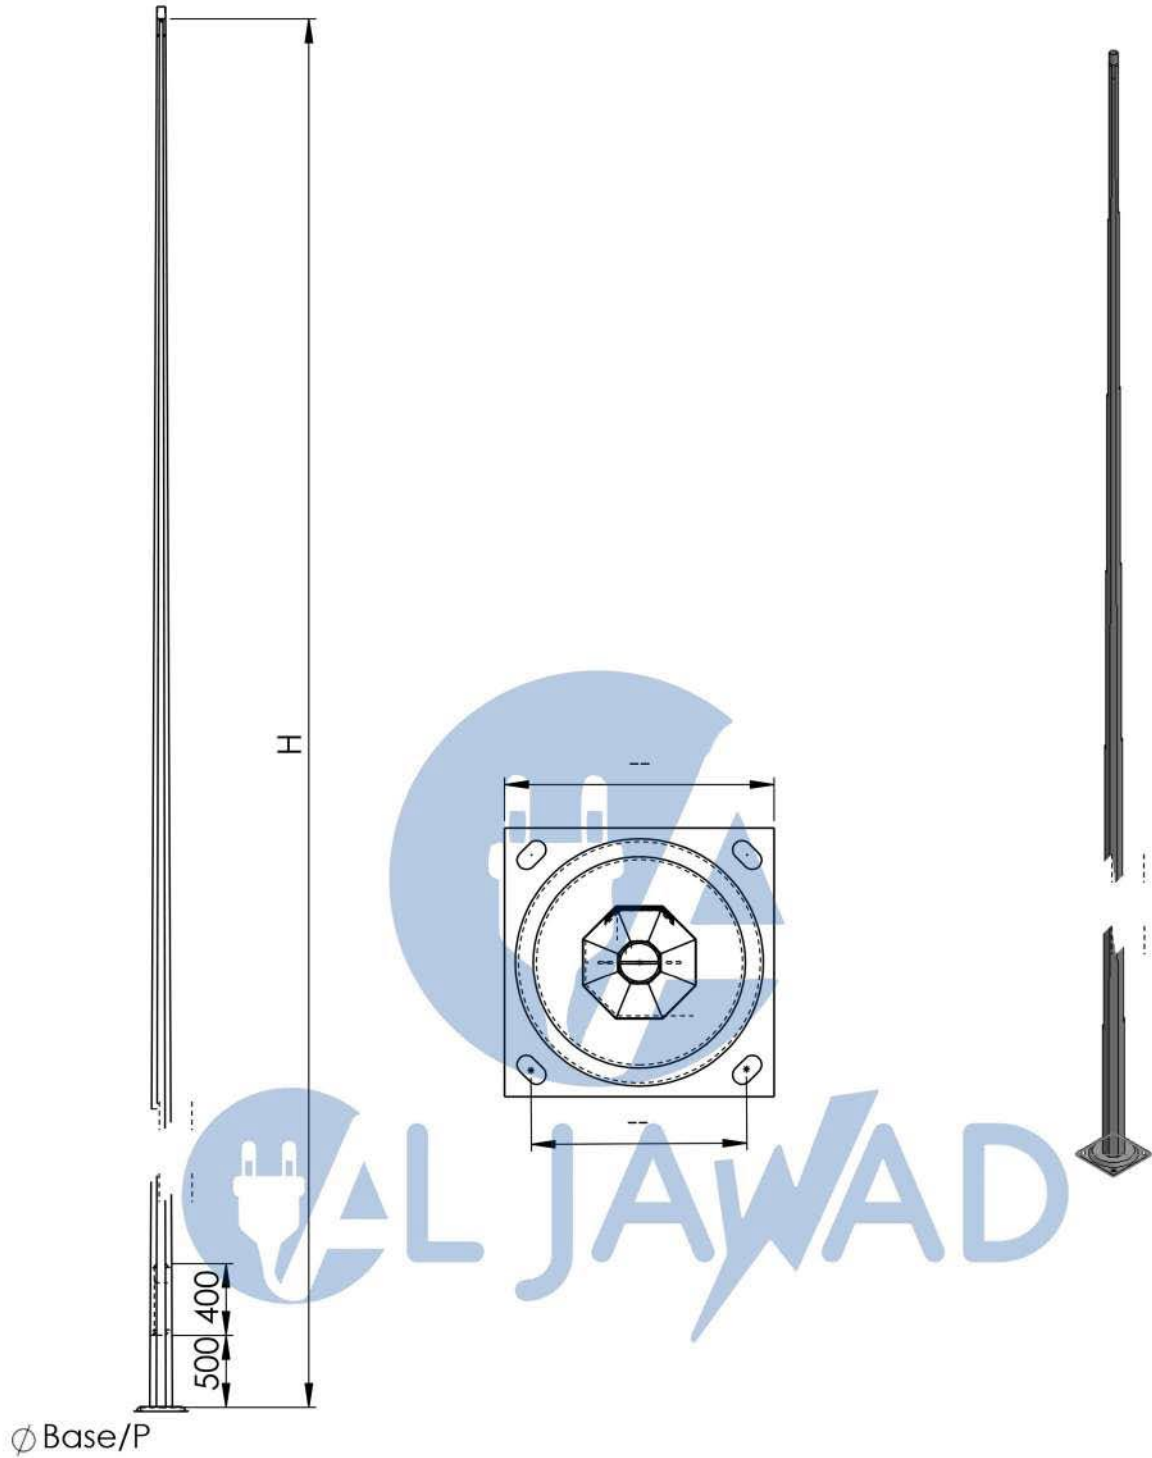

Candélabre ALTAIR Droit H7m – EP 3mm

∅ Top/P

Type d'article	hauteur (mm)	∅ Base/P (mm)	∅ Top/P (mm)
Altair H7m	7000	156	60

Rev.	Créé	Date	Description	Vérfié
	ELLIALI	07/04/2016		ELLIALI

plan de présentation spécimen
ALTAIR Droit H7m – EP 3mm

Matière: acier E24

Tol. générale: EN40-2