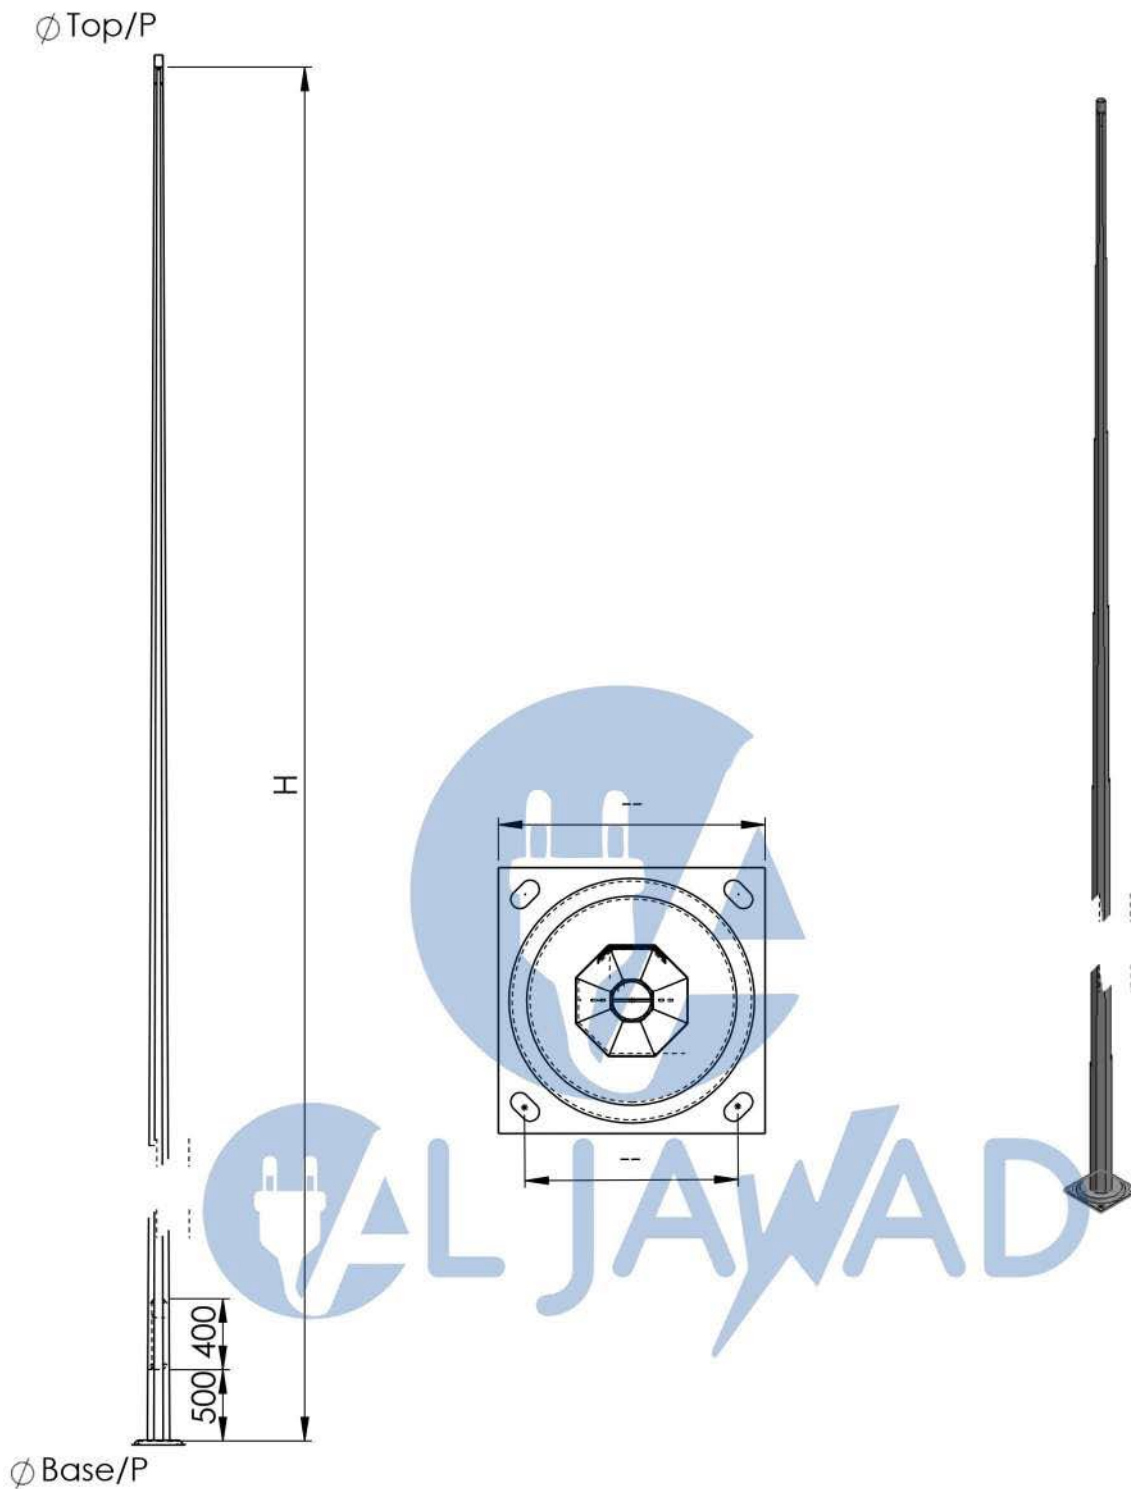

Candélabre ALTAIR Droit H12m – ÉP 3mm

Type article	hauteur (mm)	Ø Base/P (mm)	Ø Top/P (mm)
Altair H12m	12000	191	60

Rev.	ELLIALI	07/04/2016	Description	ELLIALI
	Créé	Date		Vérifié

plan de présentation spécimen
ALTAIR Droit H12m – ÉP 3mm

Matière: acier E24

Tol. générale: EN40-2