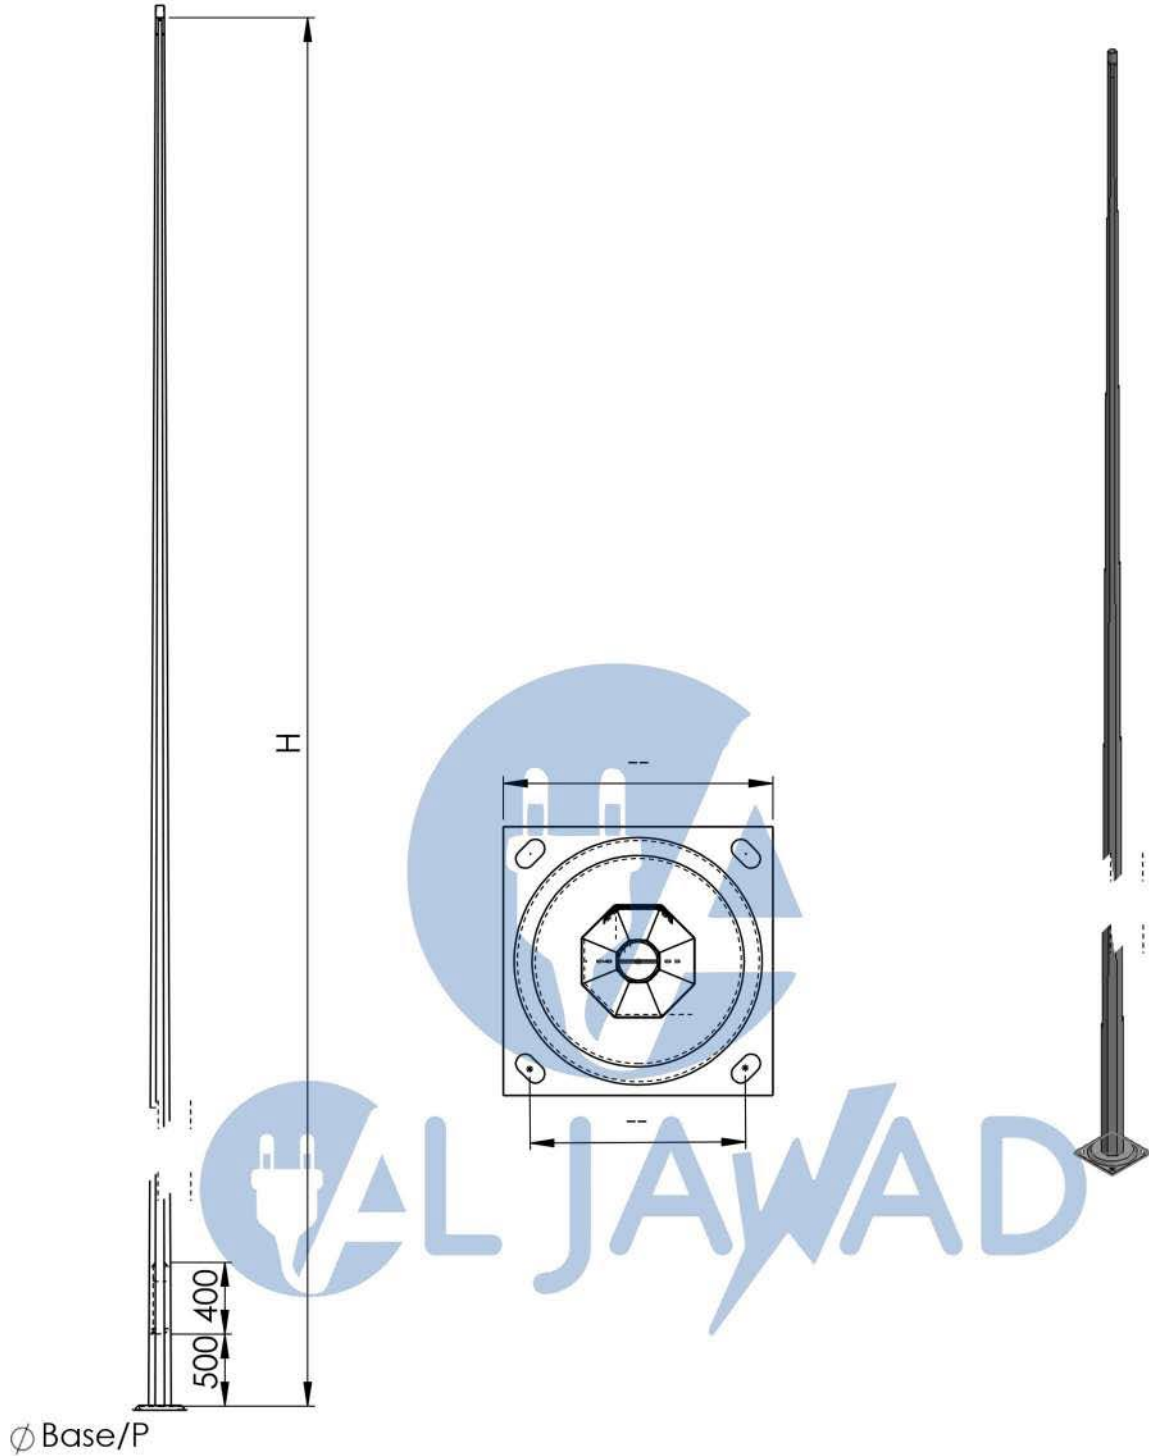

# Candélabre ALTAIR Droit H10m – EP 3mm

Ø Top/P

Type article	hauteur (mm)	Ø Base/P (mm)	Ø Top/P (mm)
Altair H10m	10000	191	60

Rev.	ELLIALI	07/04/2016	Description	ELLIALI
	Créé	Date		Vérifié

	plan de présentation spécimen ALTAIR Droit H10m – EP 3mm		Matière: acier E24
	Tol. générale:EN40-2		