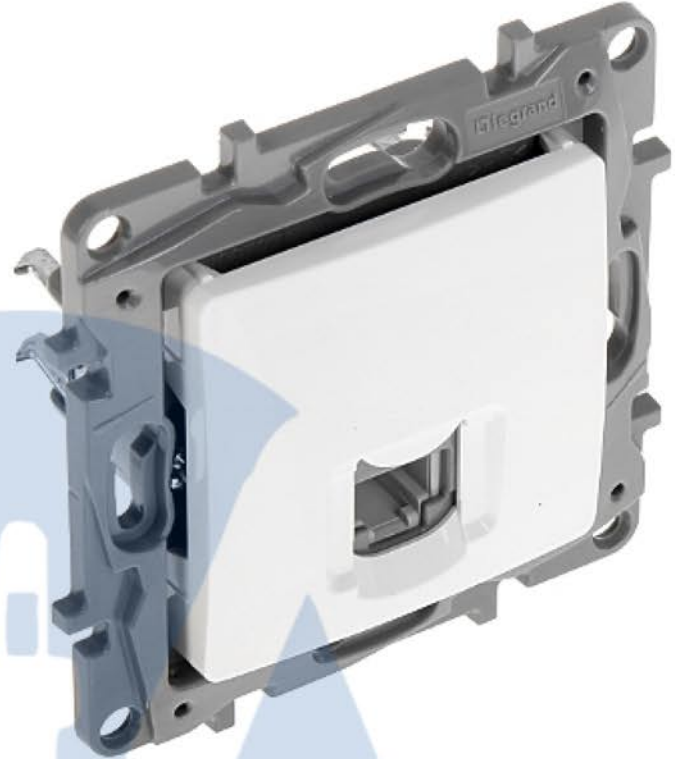

## PRISE FIN DE LIGNE RJ-11 Niloe LEGRAND

Ce dispositif constitue la fin du câblage structuré pour les câbles téléphoniques.

Fixation:	Fixation à l'aide des griffes ou des vis
Matériau:	Plastique
Couleur:	Blanc
Application:	RJ-11
Nombre de sorties:	1
Application:	Série des produits Niloe
Caractéristiques principales:	Un mécanisme rapide et facile de fixation du toron
Poids:	0.036 kg
Dimensions:	76 x 76 x 38 mm
Fabricant/Marque:	LEGRAND
Garantie:	2 ans