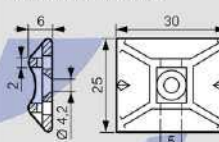

Accessoires

Réf. 0 320 65/67