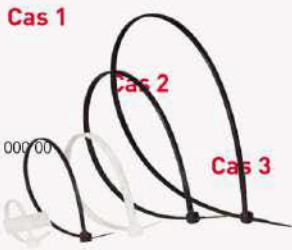

## Référence : 032055

0 320 61/14/55/19/20

Conçus pour l'assemblage en série de câbles électriques  
A tête auto-bloquante  
Conformes à la norme EN 62275 (NFC 68-146)

### 1. DEFINITION

Le collier Colring est conçu pour le câblage électrique et électronique, pour le regroupement et la fixation des câbles courants forts et courants faibles.

Il convient parfaitement pour des applications telles que l'automobile, l'aéronautique, l'industrie pharmaceutique, la téléphonie, le transport, etc...

### 2. GAMME (suite)

• Colliers à dentures extérieures (incolores)

Références	Largeur (mm)	Longueur à plat (mm)	Diamètre de serrage	
			Mini	Maxi
0 320 52	2,4	105	1,6	22
0 320 54	3,5	140	1,6	33
0 320 55	4,6	180	1,6	46
0 320 57	4,6	360	1,6	102
0 320 58	7,6	360	4,8	98