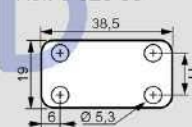

Réf. 0 320 85