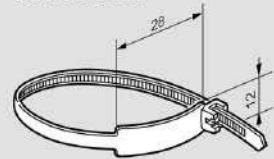

Réf. 0 320 63