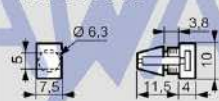

Réf. 0 320 76