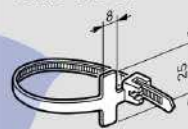

Dimensions (mm)

Colliers avec identification

Réf. 0 320 61