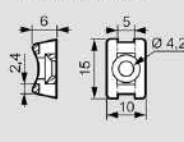

Réf. 0 320 70