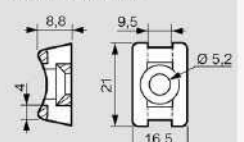

Réf. 0 320 72